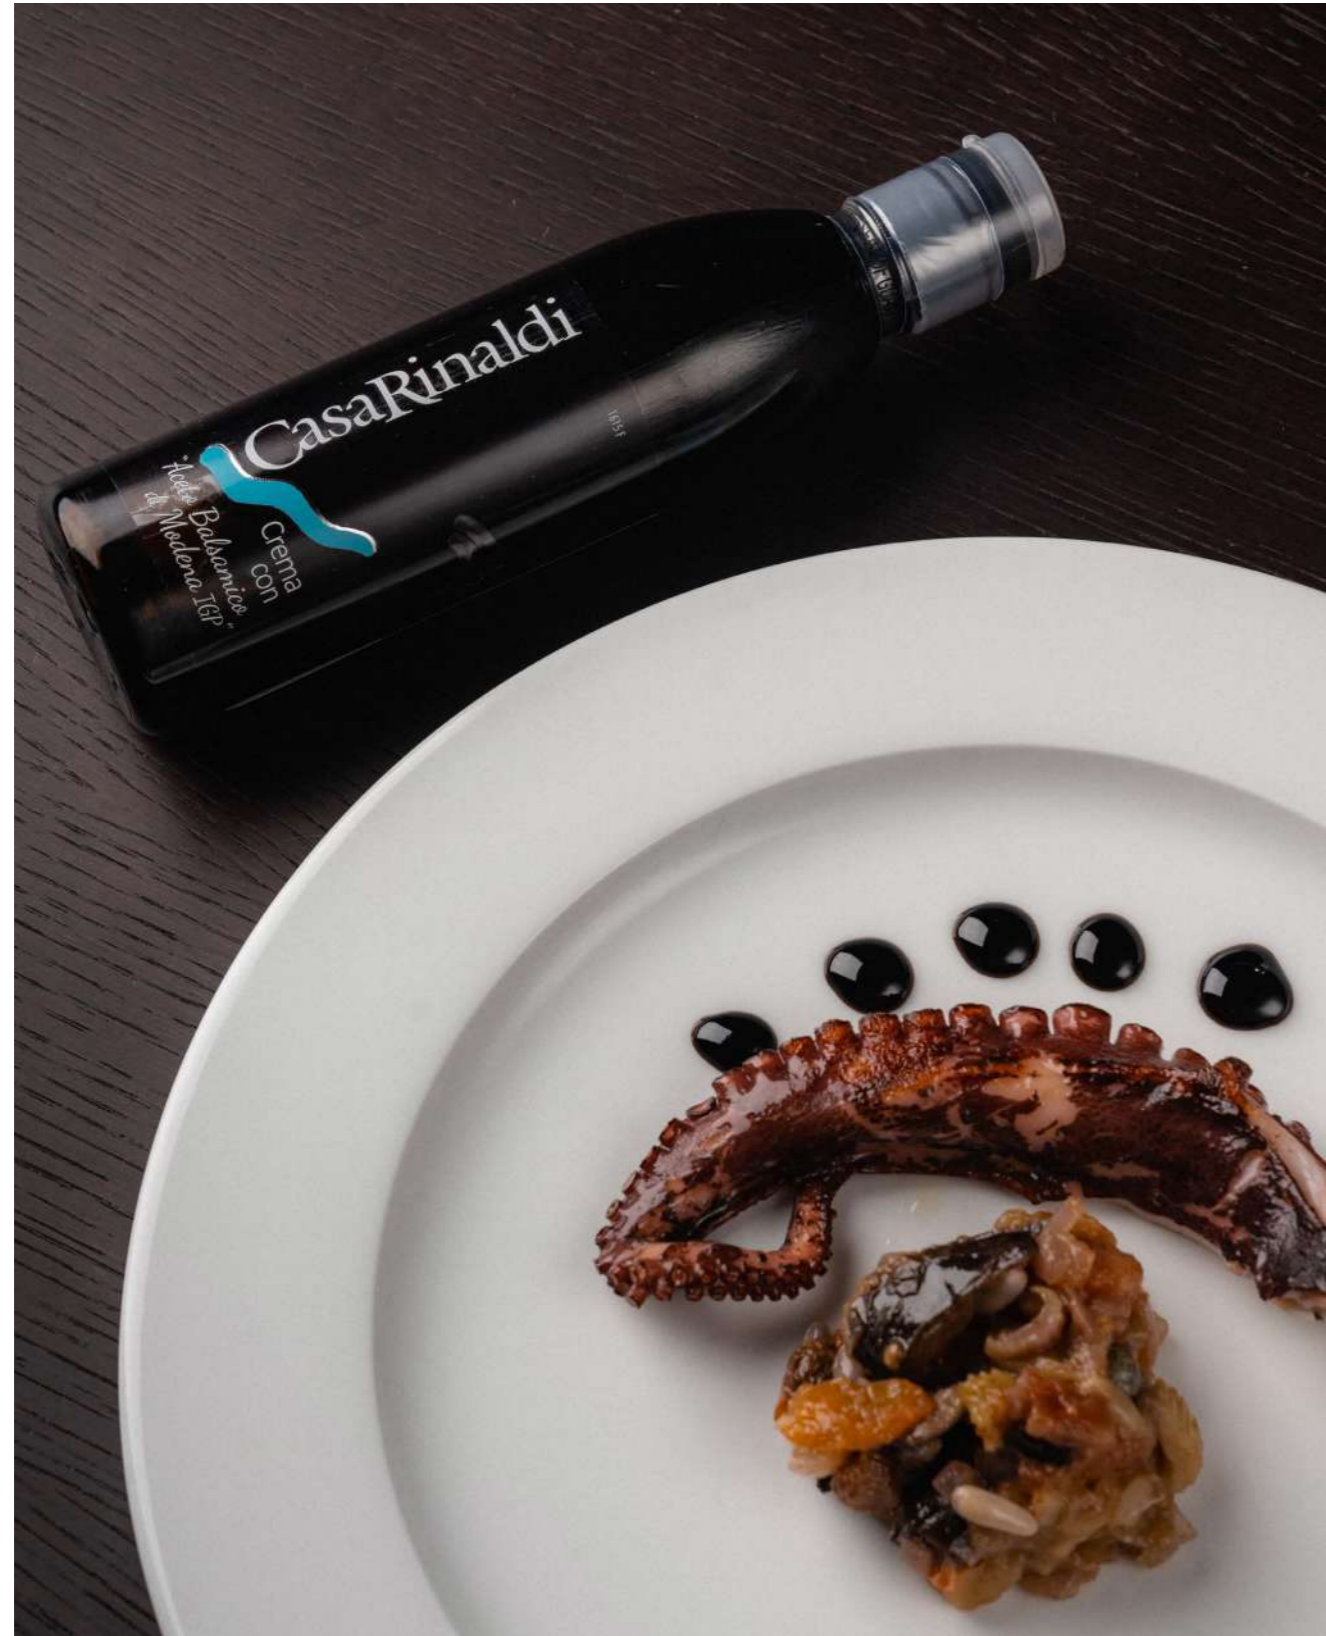

TARTUFO BIANCO
WHITE TRUFFLE
WEIßER TRÜFFEL

Art. num: 0 0108 0647
Ean: 8 006165 387071
Hs Code: 22090091

Size ml 250

Pc. / Ct. 6

Ct. / Layr 39

Ct. / Pall. 195

CREMA CON ACETO BALSAMICO DI MODENA IGP

GLAZE WITH BALSAMIC VINEGAR OF MODENA PGI